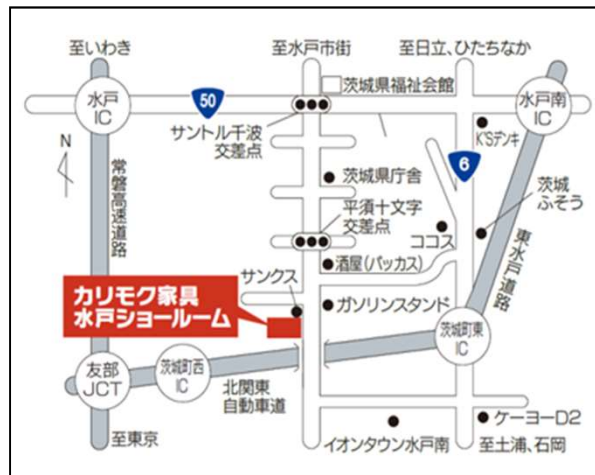

カリモク家具 水戸ショールーム

〒310-0853

茨城県水戸市平須町2-96

TEL: 029-243-1302

FAX: 029-243-1328

定休日: 水曜日・木曜日

主催

(株)今泉家具 勝田店

〒312-0033

茨城県ひたちなか市市毛840

TEL: 029-274-6000

FAX: 029-274-1294

担当: 川又