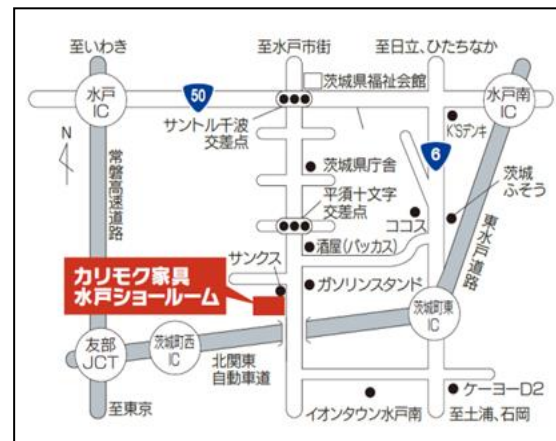

カリモク家具 水戸ショールーム

〒310-0853

茨城県水戸市平須町2-96

TEL:029-243-1302

FAX:029-243-1328

定休日:水曜日・木曜日

主催

(株)今泉家具 勝田店

〒312-0033

茨城県ひたちなか市市毛840

TEL:029-274-6000

FAX:029-274-1294

担当:川又